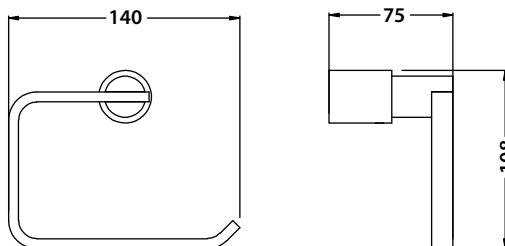

**Serie 145 - Solid Brass Accessories Collection**

**145.1001**  
Robe Hook

**145.1007**  
TP Holder

**145.1008**  
Towel Ring

**145.1009**  
Towel Bar - 24"

**145.1001**  
Robe Hook

**145.1007**  
TP Holder

**145.1008**  
Towel Ring

**145.1009**  
Towel Bar - 24"