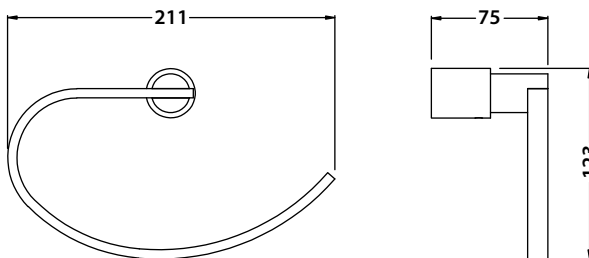

**Serie 145 - Solid Brass Accessories Collection**

**145.1001**  
Robe Hook

**145.1007**  
TP Holder

**145.1008**  
Towel Ring

**145.1009**  
Towel Bar - 24"

**145.1001**  
Robe Hook

**145.1007**  
TP Holder

**145.1008**  
Towel Ring

**145.1009**  
Towel Bar - 24"