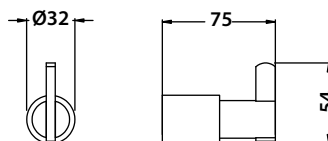

**Serie 145 - Solid Brass Accessories Collection**

**145.1001**  
Robe Hook

**145.1007**  
TP Holder

**145.1008**  
Towel Ring

**145.1009**  
Towel Bar - 24"

**145.1001**  
Robe Hook

**145.1007**  
TP Holder

**145.1008**  
Towel Ring

**145.1009**  
Towel Bar - 24"